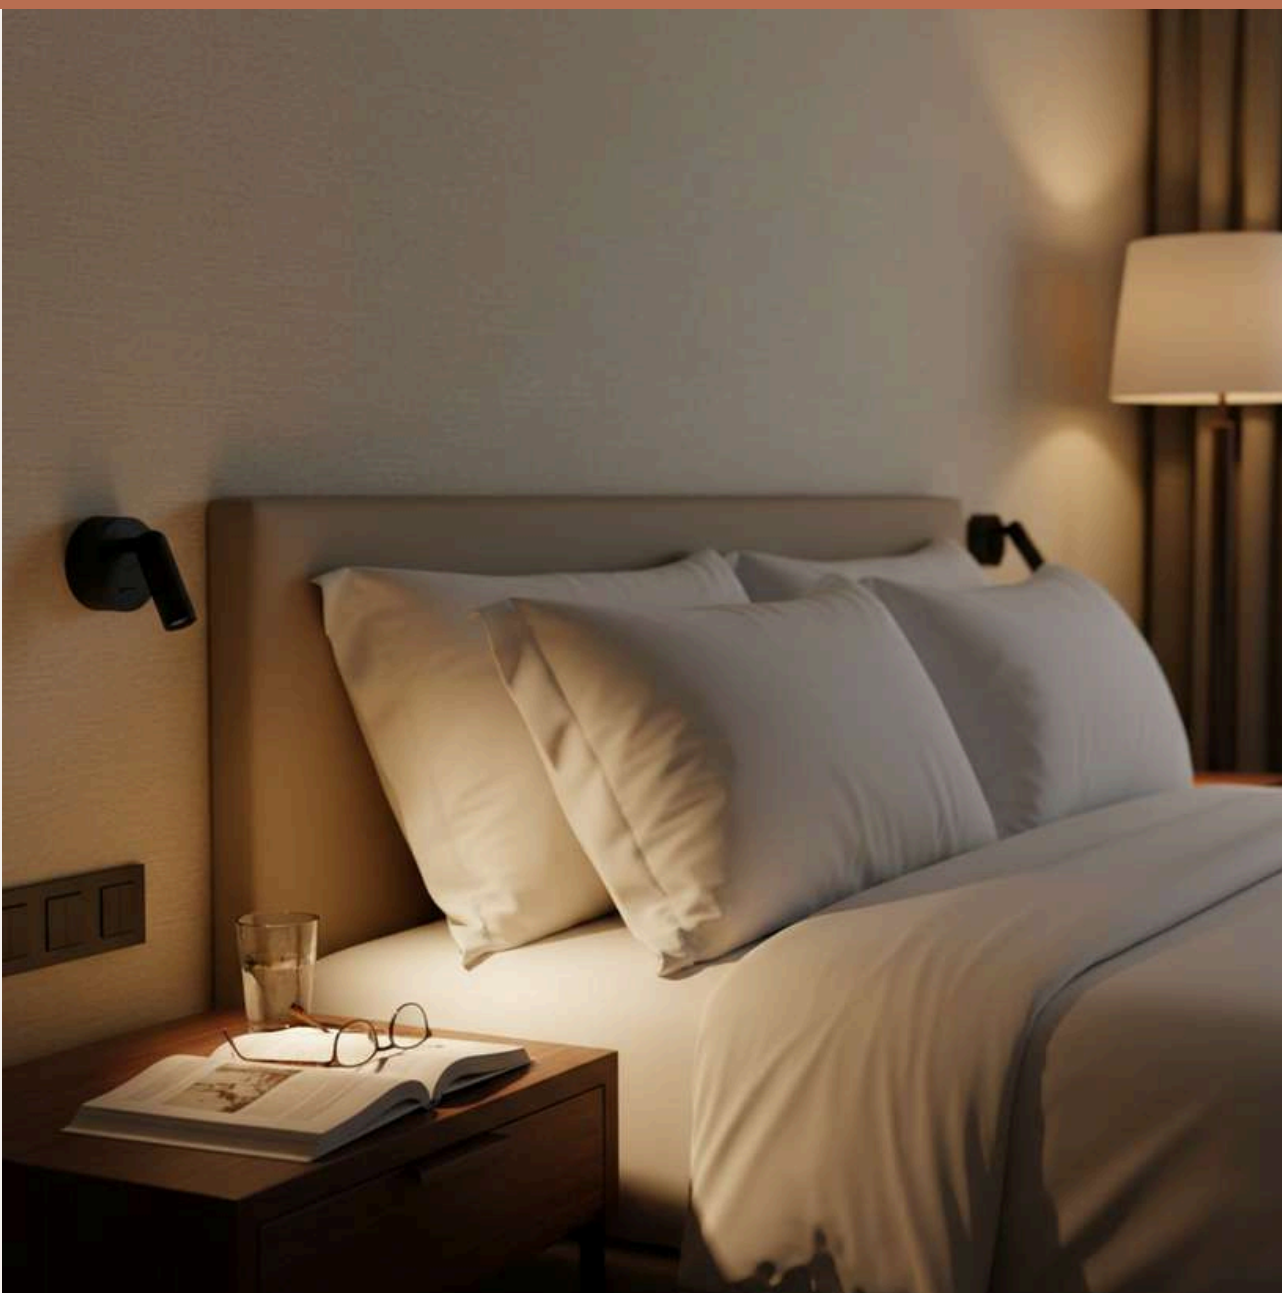

Chambre

1 - Tête de lit

GAMME BENNY

Apportez un éclairage ciblé, discret et modulable à vos espaces avec la gamme BENNY. Conçues pour s'intégrer harmonieusement dans tous les intérieurs, ces liseuses allient design minimaliste, performance LED et confort de lecture.

Disponibles en noir mat ou blanc mat, les modèles BENNY offrent des configurations adaptées à tous les besoins :

- BENNY1 :
  - Peut être proposée avec ou sans interrupteur, selon le choix de l'installation.
  - Options : encastrable ou en surface, pour s'adapter à tous types d'installations murales.
- BENNY2 :
  - Version avec interrupteur intégré, pour un contrôle autonome de la lumière.
  - Version sans interrupteur, pour une installation reliée au circuit mural.
  - Options : encastrable ou en surface, offrant flexibilité et adaptation à tous les projets.
- BENNY3 :
  - Avec interrupteur intégré uniquement, tête orientable et basculante pour un éclairage précis.
  - Option : encastrable uniquement, idéale pour les espaces premium et l'hôtellerie.

À PARTIR DE 38,40 € HT PRIX PUBLIC