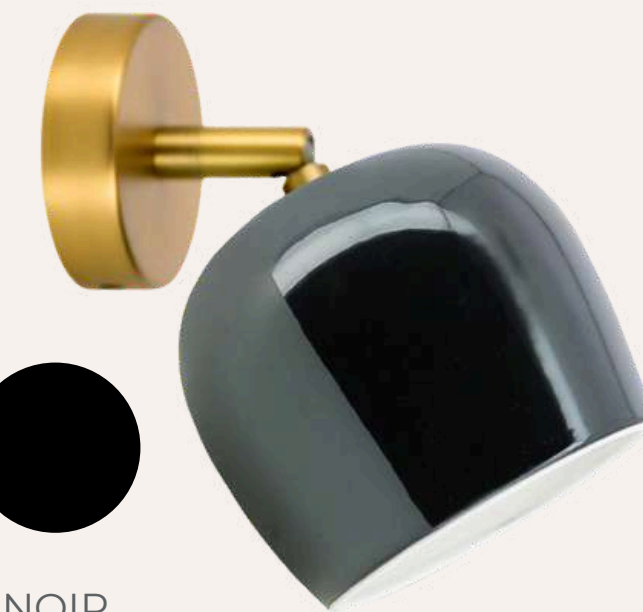

Présentation hôtellerie

Chambre

1 - Tête de lit

QAMAR - LISEUSE

Inspirée de la douceur de la lune, la liseuse Qamar allie élégance et praticité dans un design contemporain. Son globe opalin diffuse une lumière douce et apaisante, tandis que son bras liseuse orientable en laiton brossé offre un éclairage précis pour vos moments de lecture.

Caractéristiques principales :

- Design élégant et minimaliste
- Globe opalin diffusant une lumière douce
- Liseuse orientable en laiton brossé pour un éclairage ciblé
- Double éclairage : ambiance + lecture
- Idéale pour la chambre ou l'espace détente

Format idéal pour une utilisation à côté du lit : lumière directe, ajustable, et décorative à la fois.

À l'étude :
• USB-C

À PARTIR DE 126,40 € HT PRIX PUBLIC

Chambre

1 - Tête de lit

APPLIQUE MARCEL

CRÈME

CARMEL

ROSE
POUDRÉ

ORANGE

GREIGE

IVOIRE

ROUGE

NOIR

Chambre

1 - Tête de lit