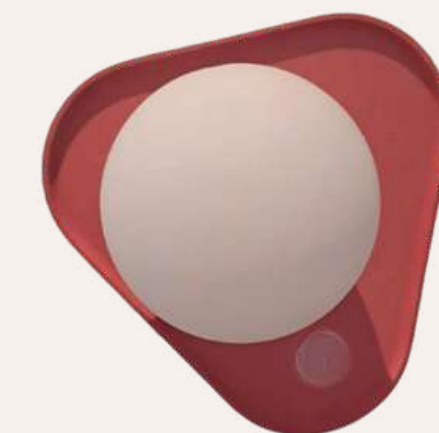

Locaux communs

COULEUR ET MATIÈRE SUR-MESURE

QAMAR DISQUE - APPLIQUE

L'applique QAMAR combine élégance et fonctionnalité : elle se présente sous forme de disque mural en céramique, bois, métal, feuille de pierre, matière recyclée ou en version imprimée en 3D, offrant ainsi la possibilité d'intégrer le **logo de votre entreprise** directement sur le luminaire.

Disponible en terracotta et autres finitions raffinées, elle diffuse une lumière douce et chaleureuse, transformant vos murs en véritables éléments décoratifs.

Parfaite pour les espaces professionnels ou événementiels, elle allie design contemporain, personnalisation et qualité artisanale, renforçant l'identité visuelle de votre marque avec subtilité et style.

À PARTIR DE 165 € HT PRIX PUBLIC