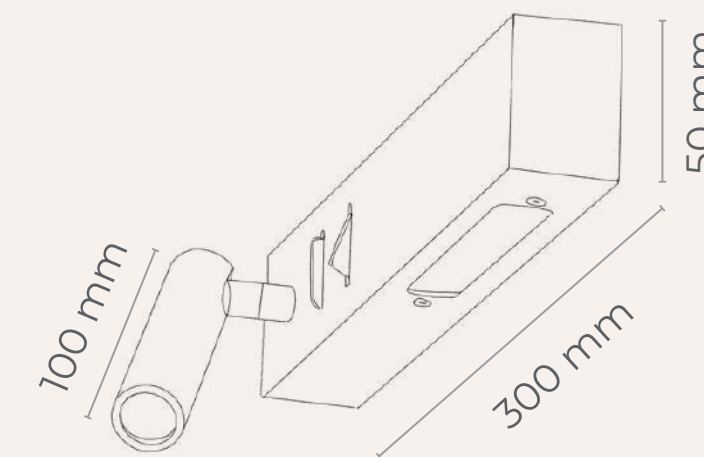

139 € HT PRIX PUBLIC

Chambre

1 - Tête de lit

EDDY - LISEUSE AVEC INTER FLEXIBLE (3W)

Apportez une touche de design et de praticité à votre chambre avec la liseuse Jerry, un indispensable pour les amateurs de lecture et les passionnés de décoration raffinée. Sa structure minimaliste en métal noir mat s'intègre parfaitement à toutes les têtes de lit, qu'elles soient contemporaines, scandinaves ou plus classiques.

66,67 € HT PRIX PUBLIC

Chambre

1 - Tête de lit

DIZZY - LISEUSE (3W - 6W)

Offrez-vous une solution d'éclairage élégante et performante avec la liseuse Dizzy de Nexel Edition. Dotée d'un double mode LED (3 W + 6 W), elle adapte sa puissance à vos besoins : lumière douce pour la lecture, ambiance plus lumineuse pour un éclairage d'appoint.

75 € HT PRIX PUBLIC

Chambre

1 - Tête de lit

MILY - LISEUSE EN SURFACE (3W) + USB-C

Éclairage maîtrisé, design soigné

Pensée pour offrir un confort d'usage optimal, Mily est une liseuse 3W à installation en surface qui allie élégance et praticité. Dotée d'un rétroéclairage intégré, d'un USB-C et de deux interrupteurs indépendants, elle permet de personnaliser l'ambiance lumineuse selon le moment : lecture, détente ou éclairage d'accent.