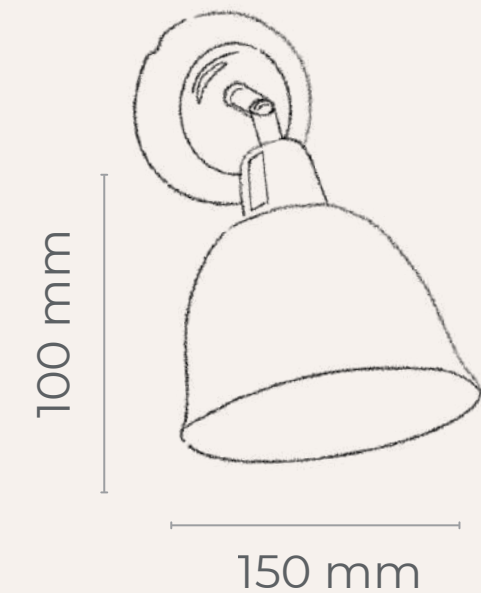

À PARTIR DE 30,72 € HT PRIX PUBLIC