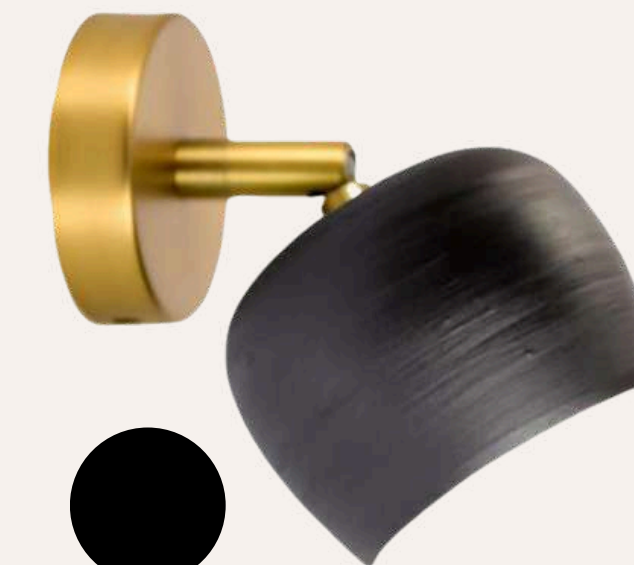

Chambre

1 - Tête de lit

APPLIQUE MARCEL

BLEU
CANARD

OLIVE

ROSE

ANIS

BLANC

TERRACOTTA

MENTHE CHOCOLAT

CELADON

MOUTARDE

NOIR MAT