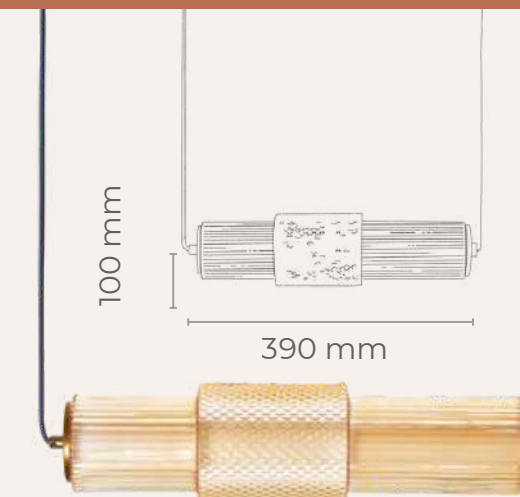

G9 NON INCLUDE

47,20 € HT PRIX PUBLIC

Chambre

4 -Salle de bain

GAMME MOJO

Faites entrer l'élégance du verre moulé dans votre intérieur avec la gamme MOJO.

Chaque luminaire est conçu en verre et métal, avec des reliefs sculptés résultant d'un moulage unique. Le mouvement Art Déco des années 20 inspire les lignes géométriques et épurées.

Disponible en plusieurs formats :

- Suspensions linéaires horizontales (12 W ou 21 W)
- Suspensions linéaires verticales (12 W)
- Appliques murales (ex. verre cylindrique 13 W)

Et déclinée en plusieurs coloris de verre : clair, ambre, orange, bleu, verre fumé...