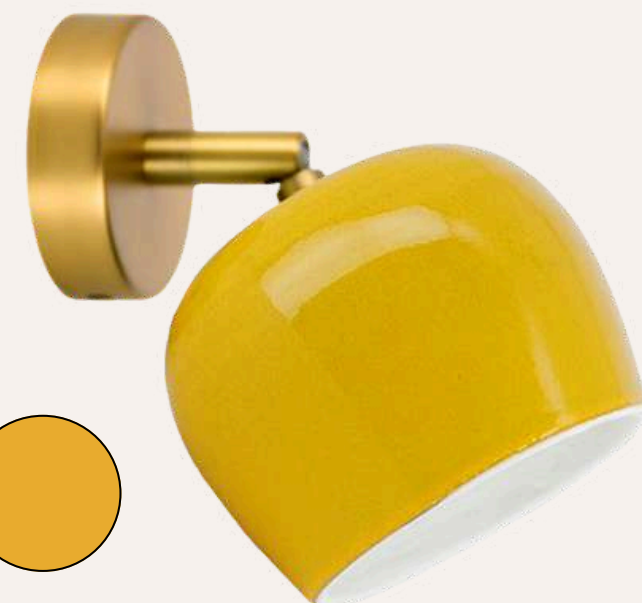

Chambre

1 - Tête de lit

APPLIQUE MARCEL

BLEU
CANARD

OLIVE

ROSE

ANIS

BLANC

TERRACOTTA

MENTHE CHOCOLAT

CELADON

MOUTARDE

NOIR MAT