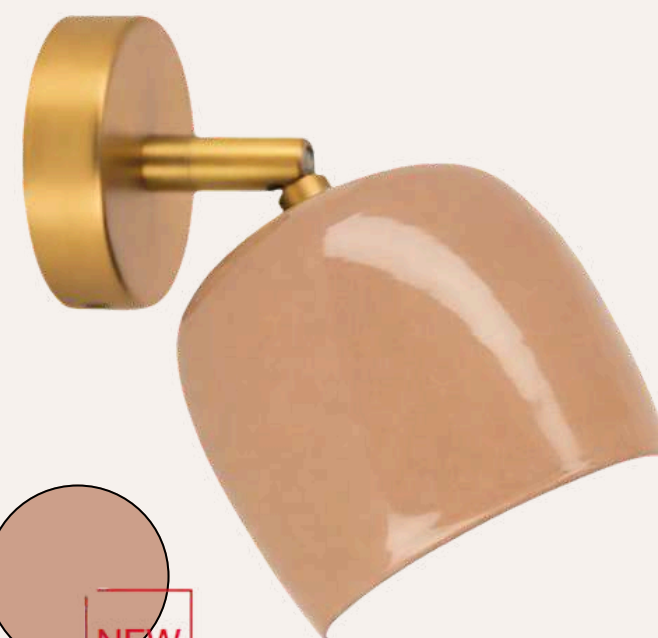

Présentation hôtellerie

Chambre

1 - Tête de lit

QAMAR - LISEUSE

Inspirée de la douceur de la lune, la liseuse Qamar allie élégance et praticité dans un design contemporain. Son globe opalin diffuse une lumière douce et apaisante, tandis que son bras liseuse orientable en laiton brossé offre un éclairage précis pour vos moments de lecture.

Caractéristiques principales :

- Design élégant et minimaliste
- Globe opalin diffusant une lumière douce
- Liseuse orientable en laiton brossé pour un éclairage ciblé
- Double éclairage : ambiance + lecture
- Idéale pour la chambre ou l'espace détente

Format idéal pour une utilisation à côté du lit : lumière directe, ajustable, et décorative à la fois.

À l'étude :
• USB-C

À PARTIR DE 126,40 € HT PRIX PUBLIC

Chambre

1 - Tête de lit

APPLIQUE MARCEL

CRÈME

CARMEL