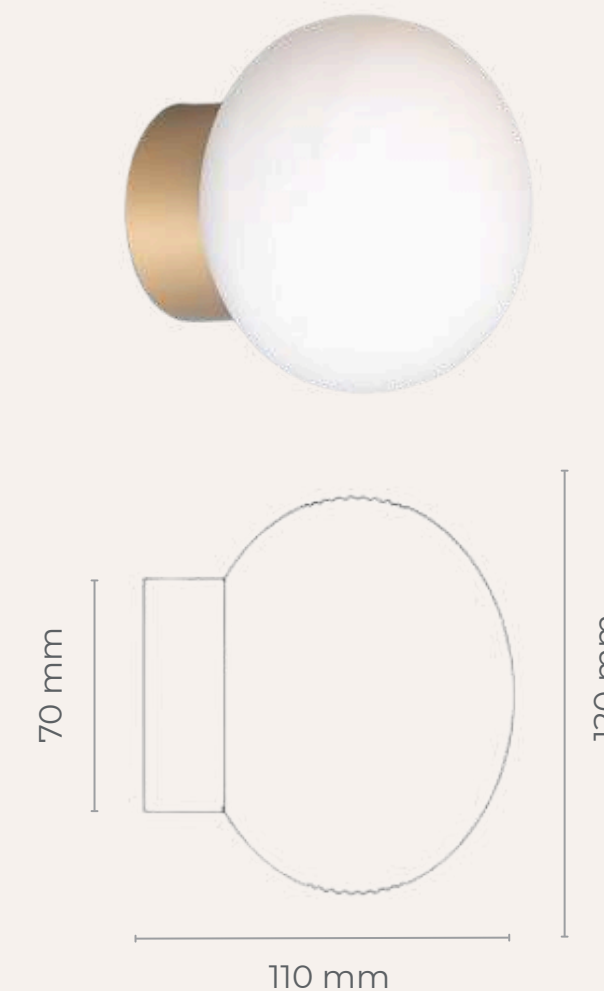

G9 NON INCLUDE