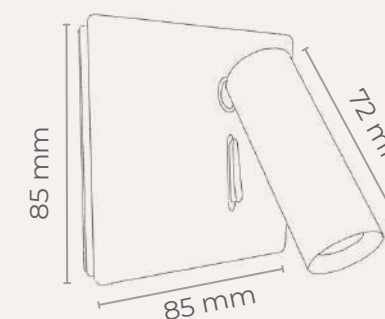

Chambre

1 - Tête de lit

GAMME BENNY

Apportez un éclairage ciblé, discret et modulable à vos espaces avec la gamme BENNY. Conçues pour s'intégrer harmonieusement dans tous les intérieurs, ces liseuses allient design minimaliste, performance LED et confort de lecture.

Disponibles en noir mat ou blanc mat, les modèles BENNY offrent des configurations adaptées à tous les besoins :

- BENNY1 :
  - Peut être proposée avec ou sans interrupteur, selon le choix de l'installation.
  - Options : encastrable ou en surface, pour s'adapter à tous types d'installations murales.
- BENNY2 :
  - Version avec interrupteur intégré, pour un contrôle autonome de la lumière.
  - Version sans interrupteur, pour une installation reliée au circuit mural.
  - Options : encastrable ou en surface, offrant flexibilité et adaptation à tous les projets.
- BENNY3 :
  - Avec interrupteur intégré uniquement, tête orientable et basculante pour un éclairage précis.
  - Option : encastrable uniquement, idéale pour les espaces premium et l'hôtellerie.

À PARTIR DE 38,40 € HT PRIX PUBLIC