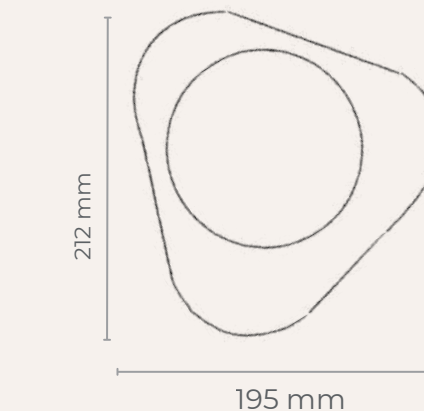

Locaux communs

COULEUR ET MATIÈRE SUR-MESURE

QAMAR DISQUE - APPLIQUE

L'applique QAMAR combine élégance et fonctionnalité : elle se présente sous forme de disque mural en céramique, bois, métal, feuille de pierre, matière recyclée ou en version imprimée en 3D, offrant ainsi la possibilité d'intégrer le **logo de votre entreprise** directement sur le luminaire.

Disponible en terracotta et autres finitions raffinées, elle diffuse une lumière douce et chaleureuse, transformant vos murs en véritables éléments décoratifs.

Parfaite pour les espaces professionnels ou événementiels, elle allie design contemporain, personnalisation et qualité artisanale, renforçant l'identité visuelle de votre marque avec subtilité et style.

À PARTIR DE 165 € HT PRIX PUBLIC