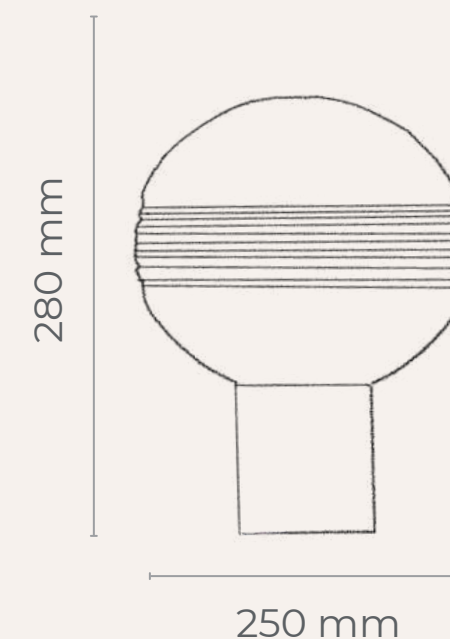

643,50 € HT PRIX PUBLIC

Chambre

3 - Bureau

QAMAR - LAMPE DE TABLE

QAMAR est une lampe de table élégante, arborant un pied en métal thermolaqué et un globe généreux de 250 mm de diamètre.

Vous aurez la possibilité de choisir entre un globe en verre blanc opale ou transparent gris fumé. Son esthétique et sa fabrication de qualité en font un accessoire de décoration, pour illuminer votre bureau, votre commode ou votre lampe de chevet.