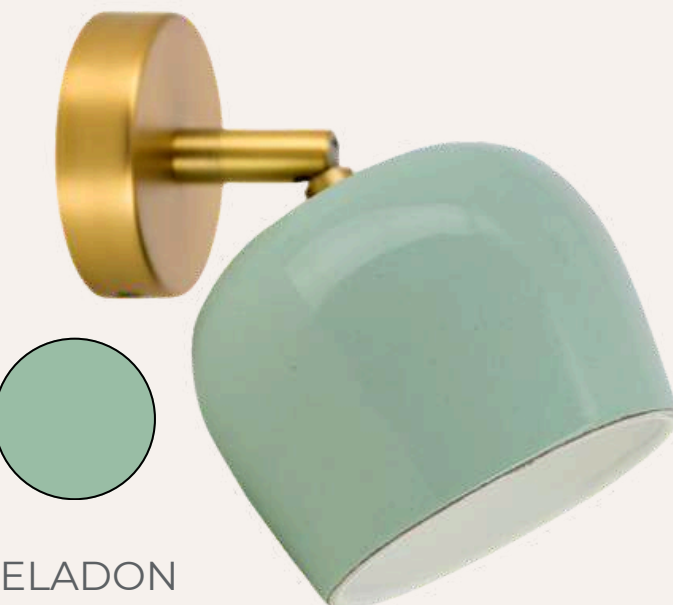

Présentation hôtellerie

Chambre

1 - Tête de lit

QAMAR - LISEUSE

Inspirée de la douceur de la lune, la liseuse Qamar allie élégance et praticité dans un design contemporain. Son globe opalin diffuse une lumière douce et apaisante, tandis que son bras liseuse orientable en laiton brossé offre un éclairage précis pour vos moments de lecture.

Caractéristiques principales :

- Design élégant et minimaliste
- Globe opalin diffusant une lumière douce
- Liseuse orientable en laiton brossé pour un éclairage ciblé
- Double éclairage : ambiance + lecture
- Idéale pour la chambre ou l'espace détente

CELADON

MOUTARDE

NOIR MAT

Chambre

1 - Tête de lit

PERSONNALISATIONS POSSIBLES

CUIVRE

+ 3 €