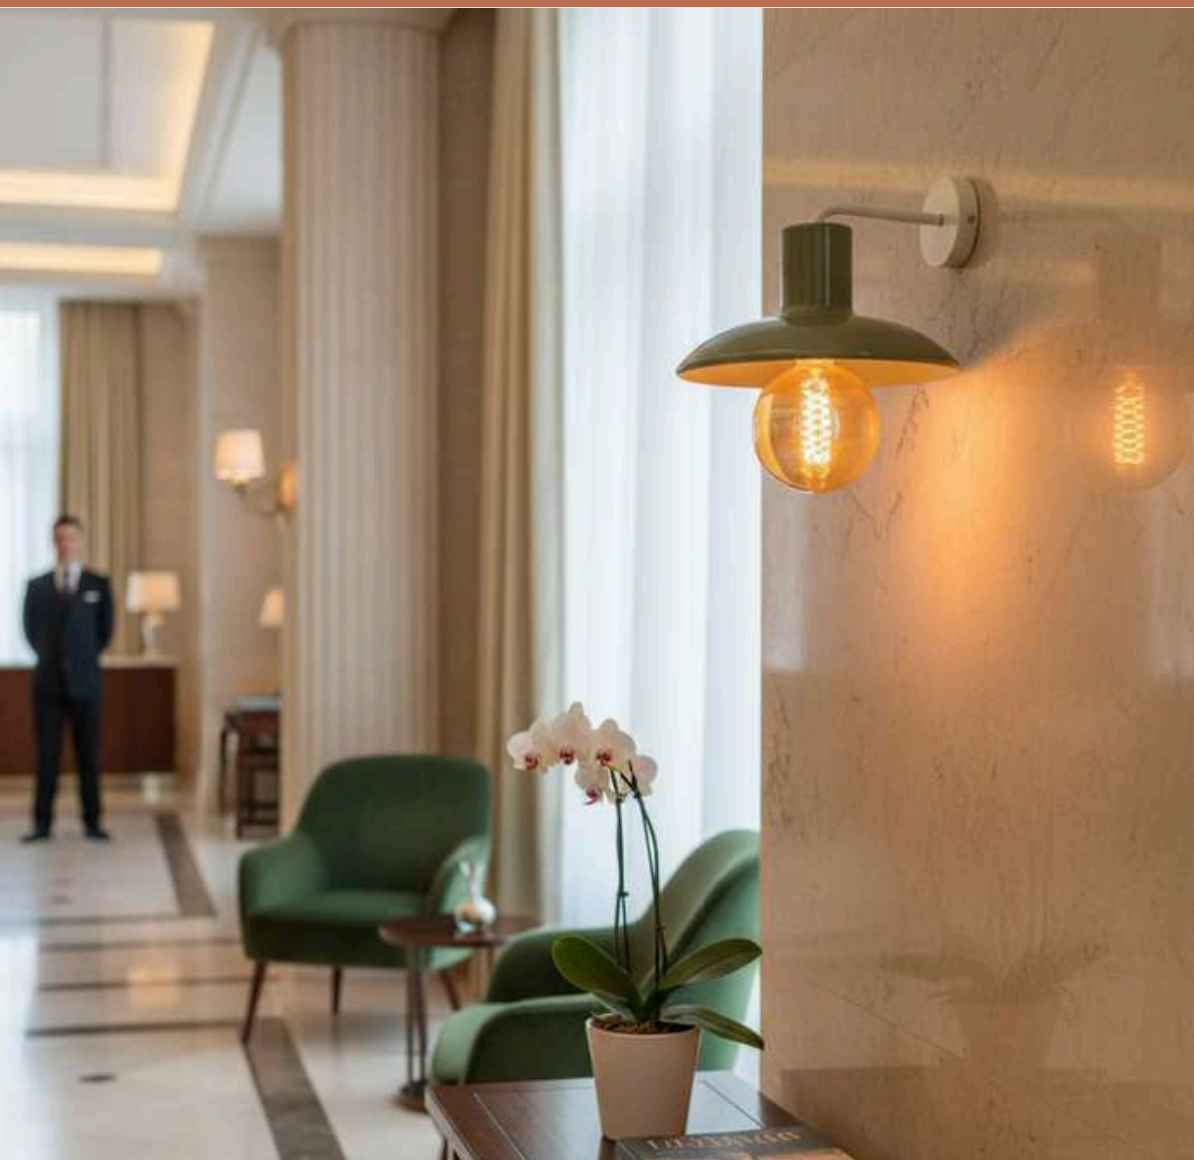

Elle crée une ambiance conviviale et raffinée, tout en offrant un éclairage ciblé et modulable pour vos espaces de vie.

715 € HT PRIX PUBLIC

AMPOULE EXTRA PLATE E.27 9W

Nouveauté 2026

ROGER - APPLIQUE CÉRAMIQUE