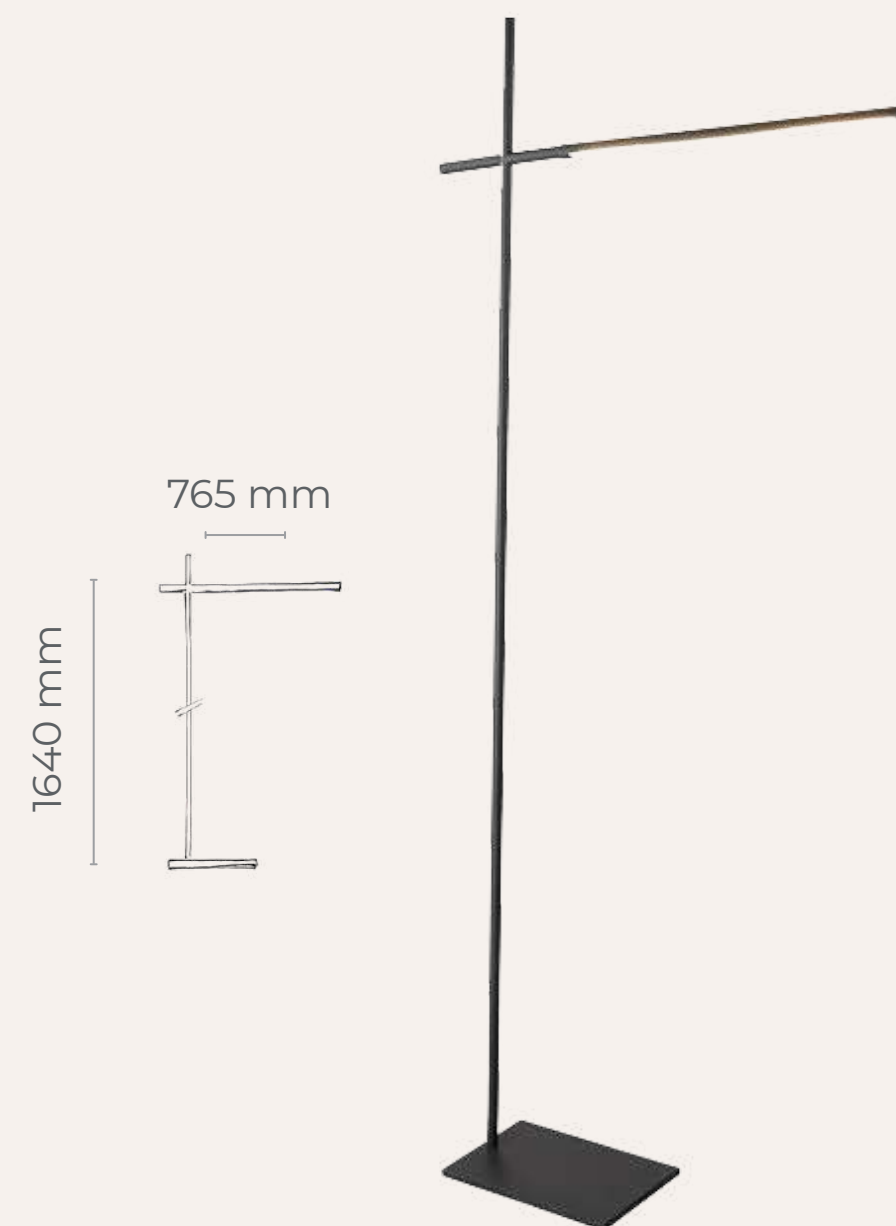

Caractéristiques principales :

- Design élégant et minimaliste
- Globe opalin diffusant une lumière douce
- Liseuse orientable en laiton brossé pour un éclairage ciblé
- Double éclairage : ambiance + lecture
- Idéale pour la chambre ou l'espace détente

Avec sa silhouette fine et architecturale, Lizzy Floor sublime l'espace tout en restant discrète.

Sa structure élégante et ses proportions harmonieuses en font un véritable élément décoratif.

273,90 € HT PRIX PUBLIC