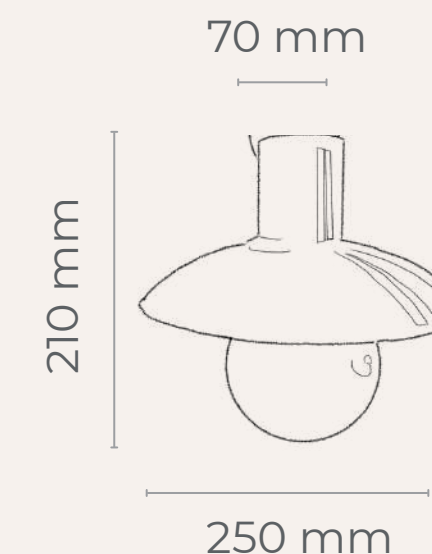

Ampoule non incluse :