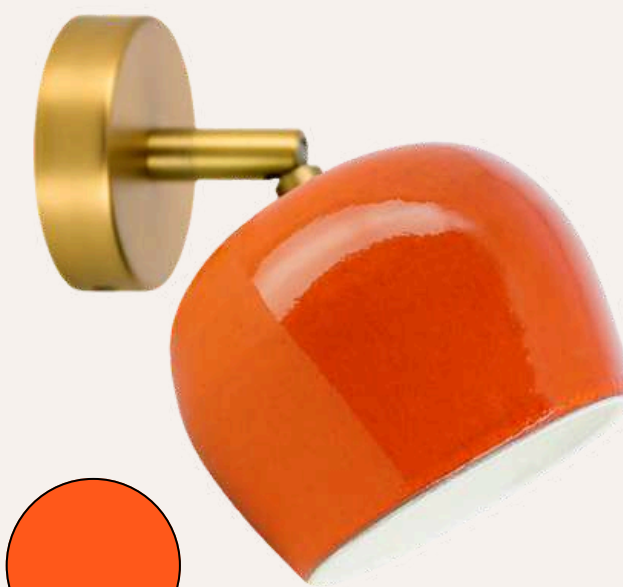

Chambre

1 - Tête de lit

APPLIQUE MARCEL

CRÈME

CARMEL

ROSE
POUDRÉ

ORANGE

GREIGE

IVOIRE

ROUGE

NOIR