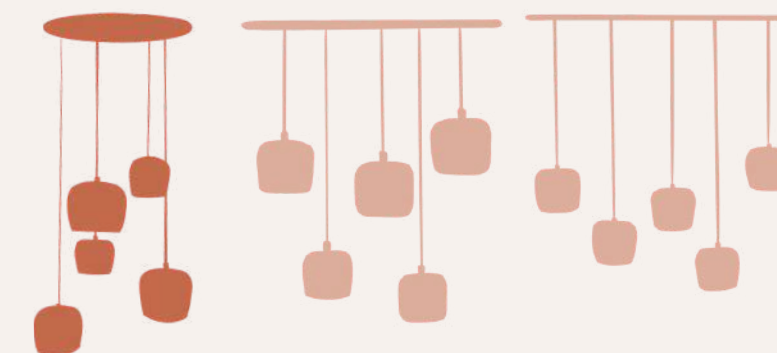

Elle crée une ambiance conviviale et raffinée, tout en offrant un éclairage ciblé et modulable pour vos espaces de vie.

715 € HT PRIX PUBLIC

AMPOULE EXTRA PLATE E.27 9W

Nouveauté 2026

ROGER - APPLIQUE CÉRAMIQUE