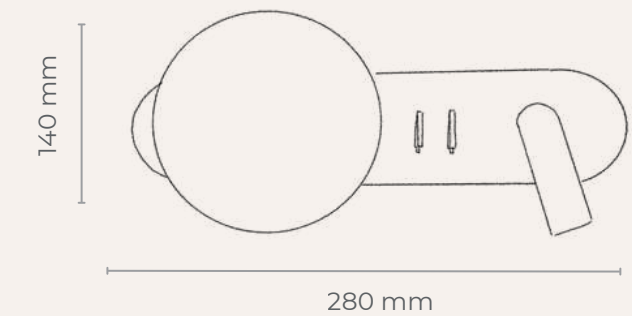

À PARTIR DE 104,76 € HT PRIX PUBLIC