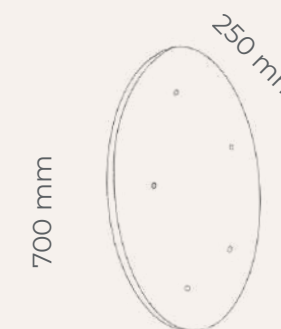

MARCEL EN FAMILLE

MARCEL EN FAMILLE – Suspensions multiples, design et élégance artisanale

Découvrez «Marcel en famille», une création inédite signée Nexel

Ô lum : un ensemble de suspensions Marcel réunies en composition harmonieuse, idéal pour illuminer et sublimer vos espaces de vie.

Elle allie esthétique, lumière et artisanat, cette suspension multiple est idéale pour ceux qui souhaitent donner du caractère à leur intérieur.

Elle crée une ambiance conviviale et raffinée, tout en offrant un éclairage ciblé et modulable pour vos espaces de vie.