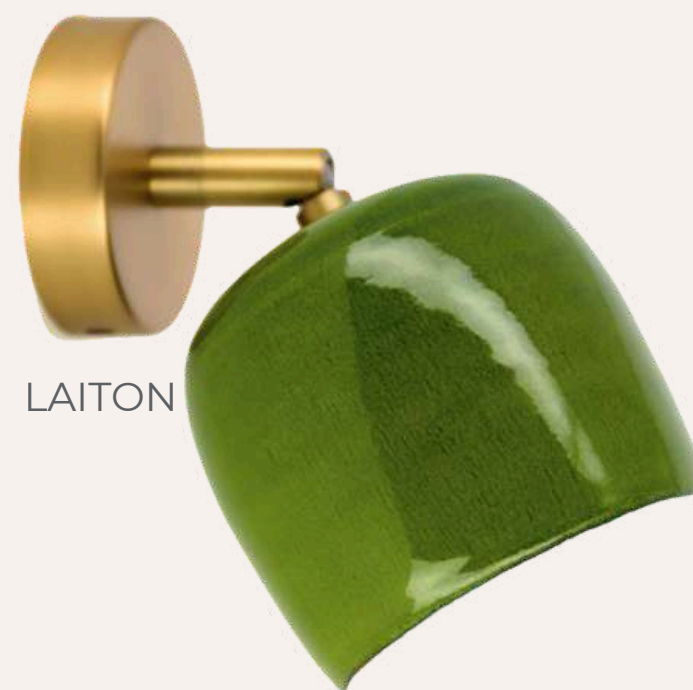

Chambre

1 - Tête de lit

PERSONNALISATIONS POSSIBLES

CUIVRE

+ 3 €

TITANIUM

+ 3 €

LAITON

SANS
INTERRUPTEUR

AVEC
INTERRUPTEUR

+ 8,33€

+ 39,16 €

AVEC
DISQUE