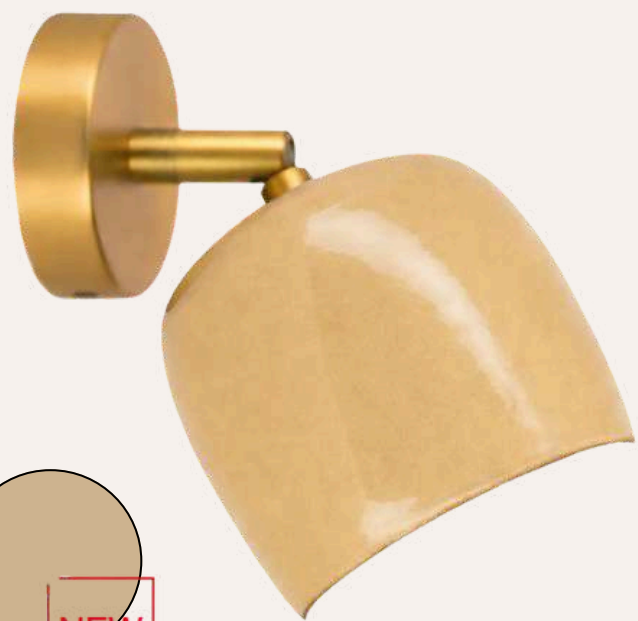

Présentation hôtellerie

Chambre

1 - Tête de lit

QAMAR - LISEUSE

Inspirée de la douceur de la lune, la liseuse Qamar allie élégance et praticité dans un design contemporain. Son globe opalin diffuse une lumière douce et apaisante, tandis que son bras liseuse orientable en laiton brossé offre un éclairage précis pour vos moments de lecture.

Caractéristiques principales :

- Design élégant et minimaliste
- Globe opalin diffusant une lumière douce
- Liseuse orientable en laiton brossé pour un éclairage ciblé
- Double éclairage : ambiance + lecture
- Idéale pour la chambre ou l'espace détente

Format idéal pour une utilisation à côté du lit : lumière directe, ajustable, et décorative à la fois.

À l'étude :
• USB-C

À PARTIR DE 126,40 € HT PRIX PUBLIC

Chambre

1 - Tête de lit

APPLIQUE MARCEL

CRÈME

CARMEL