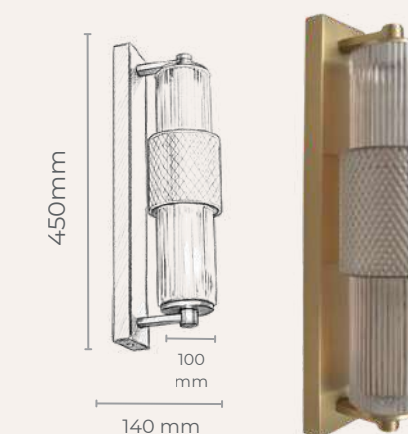

G9 NON INCLUDE

47,20 € HT PRIX PUBLIC

Chambre

4 -Salle de bain

GAMME MOJO

Faites entrer l'élégance du verre moulé dans votre intérieur avec la gamme MOJO.

Chaque luminaire est conçu en verre et métal, avec des reliefs sculptés résultant d'un moulage unique. Le mouvement Art Déco des années 20 inspire les lignes géométriques et épurées.

Disponible en plusieurs formats :

- Suspensions linéaires horizontales (12 W ou 21 W)
- Suspensions linéaires verticales (12 W)
- Appliques murales (ex. verre cylindrique 13 W)

Et déclinée en plusieurs coloris de verre : clair, ambre, orange, bleu, verre fumé...