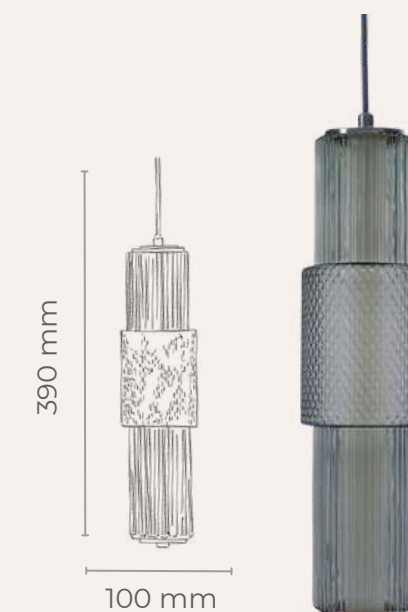

G9 NON INCLUDE

47,20 € HT PRIX PUBLIC

Chambre

4 -Salle de bain

GAMME MOJO

Faites entrer l'élégance du verre moulé dans votre intérieur avec la gamme MOJO.

Chaque luminaire est conçu en verre et métal, avec des reliefs sculptés résultant d'un moulage unique. Le mouvement Art Déco des années 20 inspire les lignes géométriques et épurées.

Disponible en plusieurs formats :

- Suspensions linéaires horizontales (12 W ou 21 W)
- Suspensions linéaires verticales (12 W)
- Appliques murales (ex. verre cylindrique 13 W)

Et déclinée en plusieurs coloris de verre : clair, ambre, orange, bleu, verre fumé...