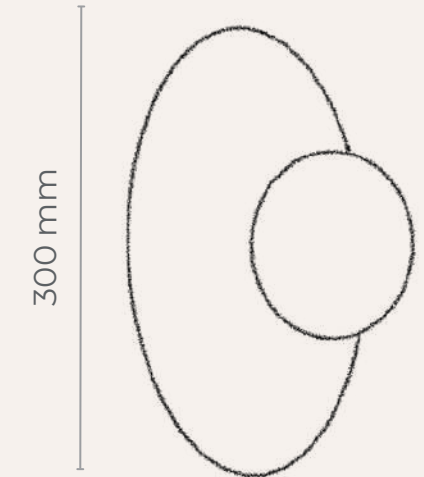

Locaux communs

COULEUR ET MATIÈRE SUR-MESURE

QAMAR DISQUE - APPLIQUE

L'applique QAMAR combine élégance et fonctionnalité : elle se présente sous forme de disque mural en céramique, bois, métal, feuille de pierre, matière recyclée ou en version imprimée en 3D, offrant ainsi la possibilité d'intégrer le **logo de votre entreprise** directement sur le luminaire.

Disponible en terracotta et autres finitions raffinées, elle diffuse une lumière douce et chaleureuse, transformant vos murs en véritables éléments décoratifs.

Parfaite pour les espaces professionnels ou événementiels, elle allie design contemporain, personnalisation et qualité artisanale, renforçant l'identité visuelle de votre marque avec subtilité et style.

À PARTIR DE 165 € HT PRIX PUBLIC