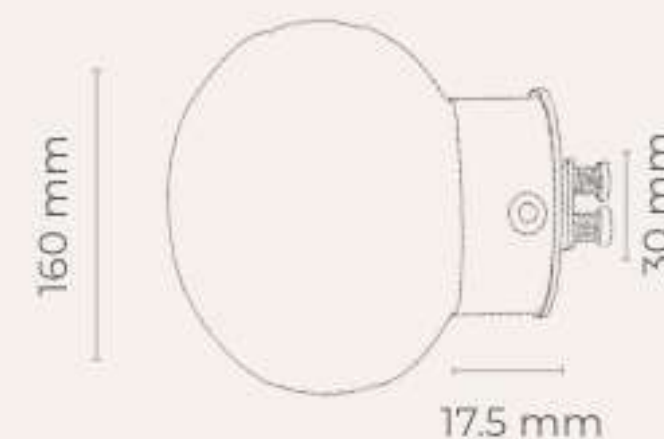

QAMAR - ATTACHE MIROIR

Sublimez vos espaces avec Qamar, la solution d'attache miroir conçue pour allier design, fonctionnalité et discrétion. Inspirée par la pureté des formes contemporaines, Qamar offre une fixation stable et raffinée, idéale pour les intérieurs modernes comme pour les projets architecturaux exigeants.

55 € HT PRIX PUBLIC