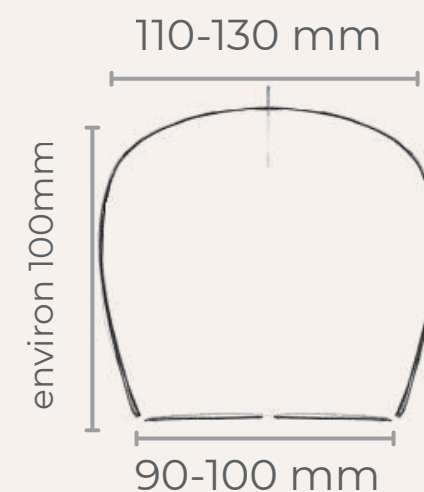

Chambre

1 - Tête de lit

APPLIQUE MARCEL

La gamme Céramique allie artisanat, matériaux nobles et large palette de finitions. Chaque pièce est tournée à la main dans nos ateliers, ce qui la rend unique.

La céramique artisanale apporte élégance, texture et qualité artisanale haut de gamme.

L'articulation permet d'orienter précisément la lumière — parfait pour un usage ciblé comme la lecture.

Le large choix de couleurs permet d'harmoniser la lumière à la décoration de la pièce.

Format idéal pour une utilisation à côté du lit : lumière directe, ajustable, et décorative à la fois.

À l'étude :
• USB-C

À PARTIR DE 126,40 € HT PRIX PUBLIC