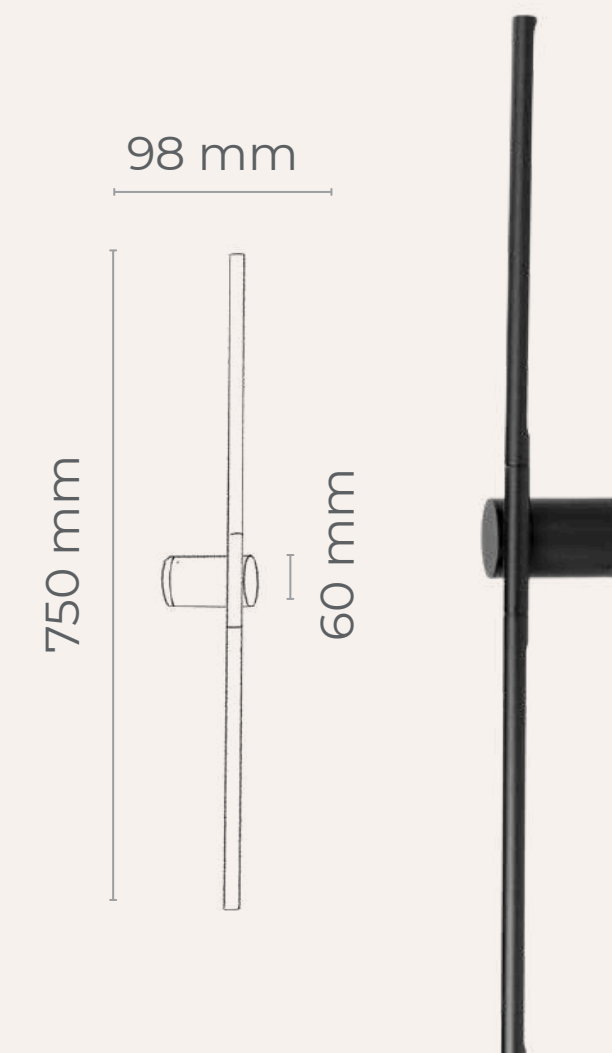

Chambre

1 - Tête de lit

ELLY – APPLIQUE TÊTE DE LIT

Épure, élégance et fonctionnalité définissent Elly, l'applique tête de lit pensée pour sublimer les espaces nuit. Son design vertical minimaliste apporte une touche contemporaine tout en restant discret, idéal pour les chambres d'hôtel comme pour les intérieurs résidentiels raffinés.

Elly allie robustesse et finesse. Son pied rotatif permet d'orienter la lumière avec précision, répondant aux besoins quotidiens de l'utilisateur.

Disponible en noir ou blanc, cette applique s'intègre naturellement dans tous les styles d'aménagement, du plus sobre au plus contemporain.

Utilisable à la verticale en tête de lit et à l'horizontal pour éclairer un tableau.

179 € HT PRIX PUBLIC