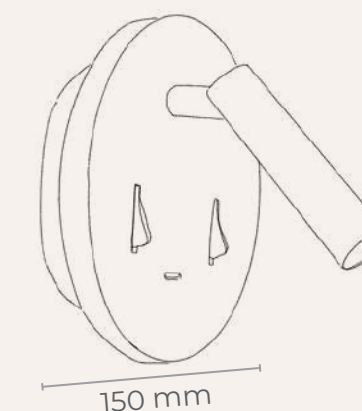

Chambre

1 - Tête de lit

MILY - LISEUSE EN SURFACE (3W) + USB-C

Éclairage maîtrisé, design soigné

Pensée pour offrir un confort d'usage optimal, Mily est une liseuse 3W à installation en surface qui allie élégance et praticité. Dotée d'un rétroéclairage intégré, d'un USB-C et de deux interrupteurs indépendants, elle permet de personnaliser l'ambiance lumineuse selon le moment : lecture, détente ou éclairage d'accent.

- Éclairage ciblé 3W pour une lecture confortable, sans éblouissement.
- Rétroéclairage d'ambiance pour un effet lumineux doux et décoratif.
- Deux interrupteurs pour utiliser chaque source lumineuse séparément.
- Installation en surface : simple, propre, sans encastrement.
- Design minimaliste : s'intègre parfaitement dans une tête de lit ou une chambre contemporaine.
- Technologie LED faible consommation, lumière chaleureuse et durable.

99,17 € HT PRIX PUBLIC