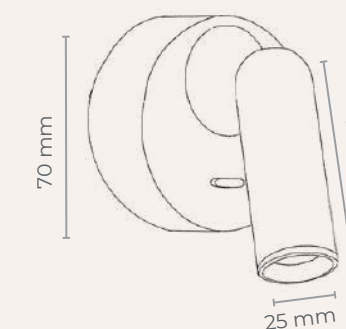

Chambre

1 - Tête de lit

GAMME BENNY

Apportez un éclairage ciblé, discret et modulable à vos espaces avec la gamme BENNY. Conçues pour s'intégrer harmonieusement dans tous les intérieurs, ces liseuses allient design minimaliste, performance LED et confort de lecture.

Disponibles en noir mat ou blanc mat, les modèles BENNY offrent des configurations adaptées à tous les besoins :

- BENNY1 :
  - Peut être proposée avec ou sans interrupteur, selon le choix de l'installation.
  - Options : encastrable ou en surface, pour s'adapter à tous types d'installations murales.
- BENNY2 :
  - Version avec interrupteur intégré, pour un contrôle autonome de la lumière.
  - Version sans interrupteur, pour une installation reliée au circuit mural.
  - Options : encastrable ou en surface, offrant flexibilité et adaptation à tous les projets.
- BENNY3 :
  - Avec interrupteur intégré uniquement, tête orientable et basculante pour un éclairage précis.
  - Option : encastrable uniquement, idéale pour les espaces premium et l'hôtellerie.

À PARTIR DE 38,40 € HT PRIX PUBLIC