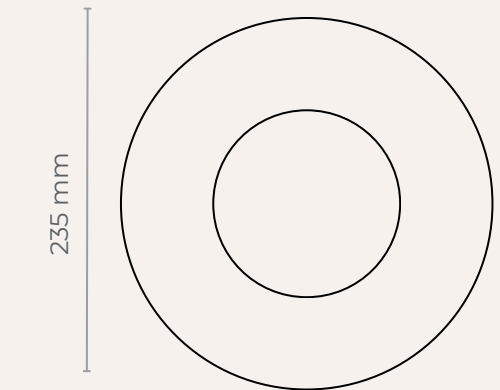

Locaux communs

COULEUR ET MATIÈRE SUR-MESURE

QAMAR DISQUE - APPLIQUE

L'applique QAMAR combine élégance et fonctionnalité : elle se présente sous forme de disque mural en céramique, bois, métal, feuille de pierre, matière recyclée ou en version imprimée en 3D, offrant ainsi la possibilité d'intégrer le **logo de votre entreprise** directement sur le luminaire.

Disponible en terracotta et autres finitions raffinées, elle diffuse une lumière douce et chaleureuse, transformant vos murs en véritables éléments décoratifs.

Parfaite pour les espaces professionnels ou événementiels, elle allie design contemporain, personnalisation et qualité artisanale, renforçant l'identité visuelle de votre marque avec subtilité et style.

À PARTIR DE 165 € HT PRIX PUBLIC