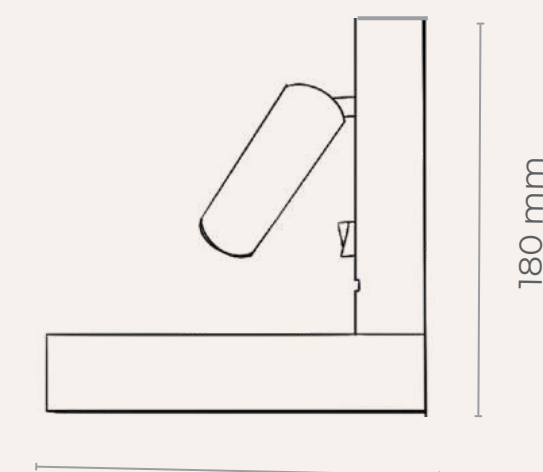

À PARTIR DE 104,76 € HT PRIX PUBLIC

Chambre

1 - Tête de lit

JERRY

Apportez une touche de design et de praticité à votre chambre avec la liseuse Jerry, un indispensable pour les amateurs de lecture et les passionnés de décoration raffinée. Sa structure minimaliste en métal noir mat s'intègre parfaitement à toutes les têtes de lit, qu'elles soient contemporaines, scandinaves ou plus classiques.

139 € HT PRIX PUBLIC

Chambre

1 - Tête de lit

EDDY - LISEUSE AVEC INTER FLEXIBLE (3W)

Apportez une touche de design et de praticité à votre chambre avec la liseuse Jerry, un indispensable pour les amateurs de lecture et les passionnés de décoration raffinée. Sa structure minimaliste en métal noir mat s'intègre parfaitement à toutes les têtes de lit, qu'elles soient contemporaines, scandinaves ou plus classiques.