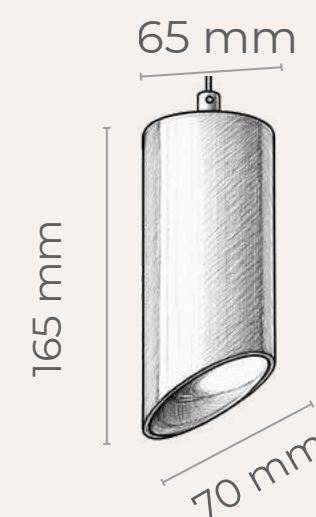

Nouveauté 2026

BAMBÓ - SUSPENSION CERAMIQUE

La suspension BAMBÓ est une pièce d'éclairage artisanale façonnée à la main par notre potier en Espagne. Chaque exemplaire est unique, révélant le savoir-faire traditionnel et la sensibilité artistique de l'artisan qui lui donne vie.

Sa forme cylindrique élégante, subtilement inclinée, évoque la finesse naturelle du bambou tout en apportant une touche contemporaine. L'extérieur en céramique émaillée bleu profond contraste avec l'intérieur aux nuances chaudes et minérales, diffusant une lumière douce et enveloppante.

Pensée pour sublimer un intérieur avec caractère, la suspension BAMBÓ trouve naturellement sa place au-dessus d'un îlot, d'une table ou dans un espace de passage, seule ou en composition.

À PARTIR DE 99,50 € HT PRIX PUBLIC