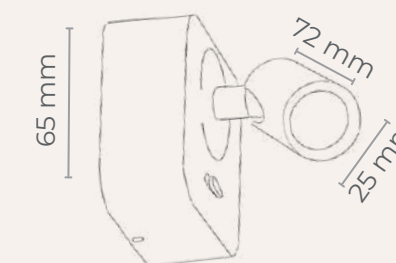

Chambre

1 - Tête de lit

GAMME BENNY

Apportez un éclairage ciblé, discret et modulable à vos espaces avec la gamme BENNY. Conçues pour s'intégrer harmonieusement dans tous les intérieurs, ces liseuses allient design minimaliste, performance LED et confort de lecture.

Disponibles en noir mat ou blanc mat, les modèles BENNY offrent des configurations adaptées à tous les besoins :

- BENNY1 :
  - Peut être proposée avec ou sans interrupteur, selon le choix de l'installation.
  - Options : encastrable ou en surface, pour s'adapter à tous types d'installations murales.
- BENNY2 :
  - Version avec interrupteur intégré, pour un contrôle autonome de la lumière.
  - Version sans interrupteur, pour une installation reliée au circuit mural.
  - Options : encastrable ou en surface, offrant flexibilité et adaptation à tous les projets.
- BENNY3 :
  - Avec interrupteur intégré uniquement, tête orientable et basculante pour un éclairage précis.
  - Option : encastrable uniquement, idéale pour les espaces premium et l'hôtellerie.

À PARTIR DE 38,40 € HT PRIX PUBLIC