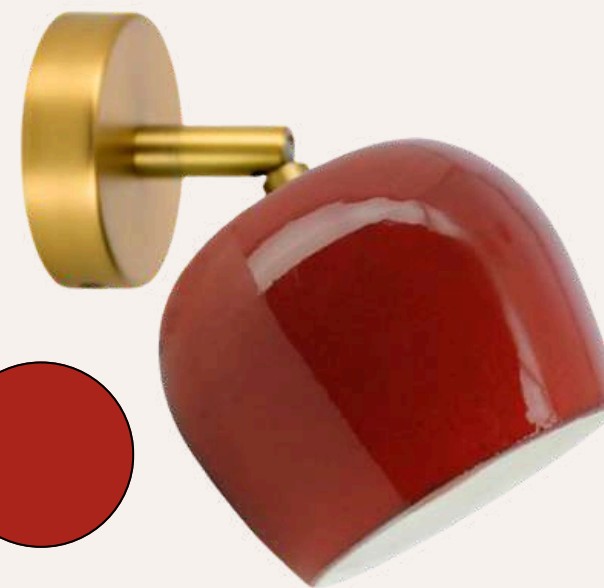

Présentation hôtellerie

Chambre

1 - Tête de lit

QAMAR - LISEUSE

Inspirée de la douceur de la lune, la liseuse Qamar allie élégance et praticité dans un design contemporain. Son globe opalin diffuse une lumière douce et apaisante, tandis que son bras liseuse orientable en laiton brossé offre un éclairage précis pour vos moments de lecture.

Caractéristiques principales :

- Design élégant et minimaliste
- Globe opalin diffusant une lumière douce
- Liseuse orientable en laiton brossé pour un éclairage ciblé
- Double éclairage : ambiance + lecture
- Idéale pour la chambre ou l'espace détente

Format idéal pour une utilisation à côté du lit : lumière directe, ajustable, et décorative à la fois.

À l'étude :
• USB-C

À PARTIR DE 126,40 € HT PRIX PUBLIC

Chambre

1 - Tête de lit

APPLIQUE MARCEL

CRÈME

CARMEL

ROSE
POUDRÉ

ORANGE

GREIGE

IVOIRE

ROUGE

NOIR

Chambre

1 - Tête de lit